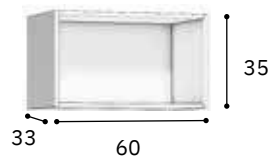

MÓDULOS EN KIT BASIC

Interior de módulos en blanco melamina de 16 mm / Canteados en cola PUR. / Trasera 8 mm.

MÓDULOS EN KIT BAJOS

Módulo en Kit para:
Bajo 1 puerta
Bajo 1 cajón 1 puerta

Bajo de 70 x 60 x 58 cm.
Puerta / 1 Cajón 1 estante regulable / 4 patas 2 bisagras / Bolsa de montaje

46,86€

Módulo en Kit para:
Bajo 1 puerta

Bajo de 70 x 40 x 58 cm.
Puerta 1 estante regulable / 4 patas 2 bisagras / Bolsa de montaje

40,76€

Módulo en Kit para:
Bajo 2 cajones, 1 cacerolero
Bajo 2 caceroleros
Bajo 4 cajones

Bajo de 70 x 60 x 58 cm.
Cajones 4 patas Bolsa de montaje

46,38€

Módulo en Kit para:
Fregadero 1 puerta
Bajo placa + horno

Bajo de 70 x 60 x 58 cm.
Fregadero / Placa + horno 4 patas 2 Bisagras Bolsa de montaje

39,52€

MÓDULOS EN KIT ALTOS

Módulo en Kit para:
Alto 1 puerta

Alto de 70 x 60 x 33 cm.
1 estante regulable 2 colgadores / 2 bisagras Bolsa de montaje

39,12€

Módulo en Kit para:
Alto 1,puerta

Alto de 70 x 40 x 33 cm. 1 estante regulable 2 colgadores / 2 bisagras Bolsa de montaje

33,65€

Módulo en Kit para:
Alto 1 puerta
Alto 1 puerta abatible
Alto 1 vitrina

Alto de 35 x 60 x 33 cm.
2 colgadores 2 bisagras / 1 pistón Bolsa de montaje

33,75€

Módulo en Kit para:
Alto 1 persiana

Alto de 90 x 60 x 33 cm.
1 estante regulable 1 estante fijo 2 colgadores Bolsa de montaje

65,55€