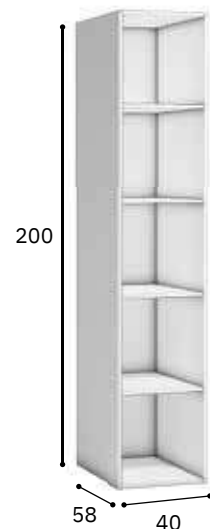

MÓDULOS EN KIT COLUMNA DESPENSA

Módulo en Kit para:
Columna despensa 2 puertas

Columna de 200 x 40 x 58 cm.
3 estantes regulables
1 estante fijo
4 patas
4 bisagras Bolsa de montaje
126,22€