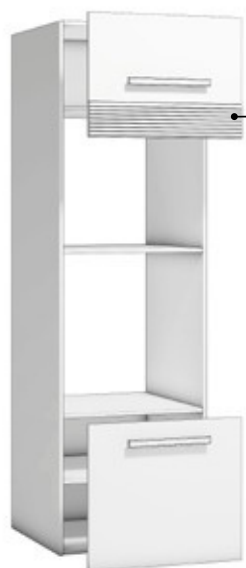

MUEBLES **COLUMNA HORNO-MICROONDAS**

Puerta

Rejilla aireación

Mueble Columna Horno/micro 2 puertas

PVP €

G1 201,90

G2 204,53

G3 197,91

G4 200,54

Puerta