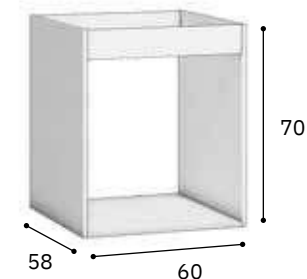

Bajo de 70 x 60 x 58 cm.
Fregadero / Placa + horno 4 patas 2 Bisagras Bolsa de montaje

39,52€