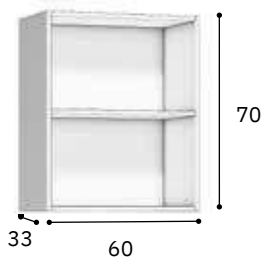

Bajo de 70 x 60 x 58 cm.
Cajones 4 patas Bolsa de montaje

46,38€

Módulo en Kit para:
Fregadero 1 puerta
Bajo placa + horno

Bajo de 70 x 60 x 58 cm.
Fregadero / Placa + horno 4 patas 2 Bisagras Bolsa de montaje

39,52€

MÓDULOS EN KIT ALTOS

Módulo en Kit para:
Alto 1 puerta

Alto de 70 x 60 x 33 cm.
1 estante regulable 2 colgadores / 2 bisagras Bolsa de montaje

39,12€

Módulo en Kit para:
Alto 1,puerta

Alto de 70 x 40 x 33 cm. 1 estante regulable 2 colgadores / 2 bisagras Bolsa de montaje