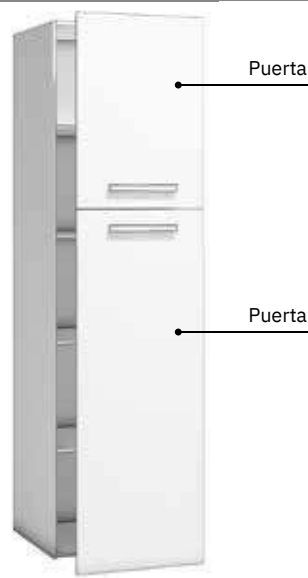

Mueble Columna 2 puertas

PVP €

G1 223,69

G2 228,76

G3 219,62

G4 224,78

Puerta

60