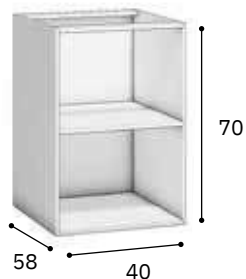

MÓDULOS EN KIT BASIC

Interior de módulos en blanco melamina de 16 mm / Canteados en cola PUR. / Trasera 8 mm.

MÓDULOS EN KIT BAJOS

Módulo en Kit para:
Bajo 1 puerta
Bajo 1 cajón 1 puerta

Bajo de 70 x 60 x 58 cm.
Puerta / 1 Cajón 1 estante regulable / 4 patas 2 bisagras / Bolsa de montaje

46,86€

Módulo en Kit para:
Bajo 1 puerta

Bajo de 70 x 40 x 58 cm.
Puerta 1 estante regulable / 4 patas 2 bisagras / Bolsa de montaje

40,76€

Módulo en Kit para:
Bajo 2 cajones, 1 cacerolero
Bajo 2 caceroleros
Bajo 4 cajones