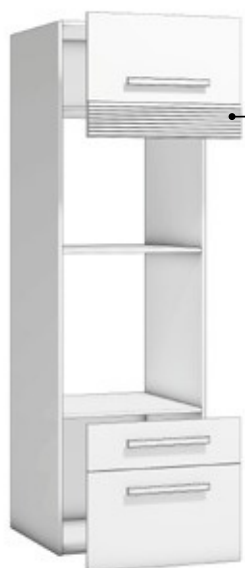

Puerta

Rejilla aireación

Mueble Columna Horno/micro 1 puerta/1 cajón/1 cacerolero

PVP €

G1 288,71

G2 291,44

G3 284,71

G4 285,75

Frente cajón

Frente
cacerolero