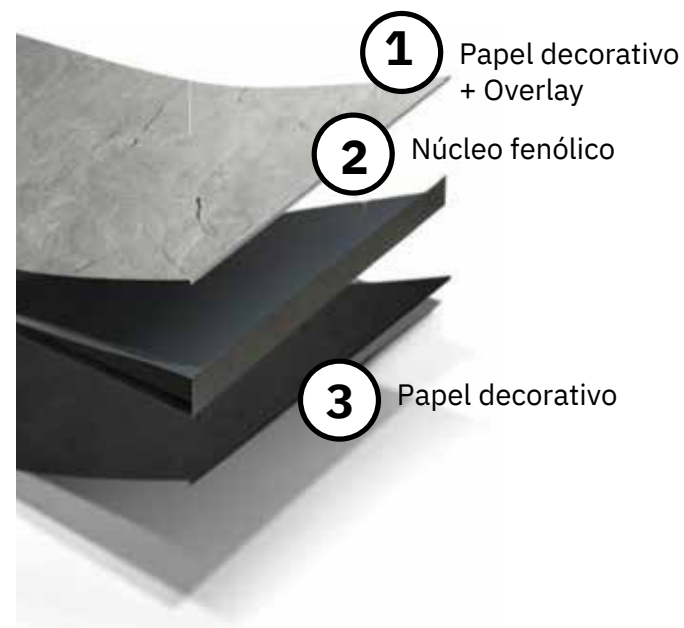

COMPACT
SURFACE

El laminado compacto sólido, conocido como tablero de núcleo fenólico, está compuesto por múltiples capas de material de celulosa impregnado con resinas termoestables. Estas capas se unen bajo un proceso de alta presión. Gracias a su durabilidad y propiedades antibacterianas, es una opción ideal para utilizar en áreas de cocina.

Resistente a la humedad

Resistente a la abrasión

Resistente al impacto

Resistente a las altas temperaturas

COMPACT SURFACE

	PVP €
ENCIMERA FAMILY COMPACT SURFACE ANCHO 630 x 12 mm (metro lineal)	139,70
MOSTRADOR FAMILY COMPACT SURFACE ANCHO 990 x 12 mm (metro lineal)	307,93
PANELACIÓN FAMILY COMPACT SURFACE ANCHO 650 x 12 mm (metro lineal)	132,40
ZÓCALO FAMILY COMPACT SURFACE 1970 x 150 x 12 mm (incluye 3 grapas zócalo)	60,33
COPETE FAMILY COMPACT SURFACE 1970 x 50 x 12 mm	30,35