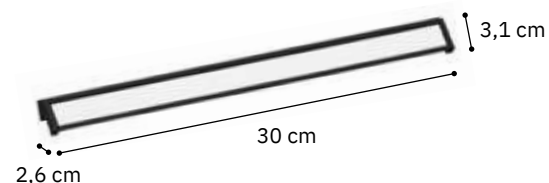

COMPLEMENTOS

Cajón extracción total con freno (9 x 60)

Incluye:

Guarderas, Guías, Base y Trasera de melamina 16 mm
Bolsa de montaje

35,95€

Cacerolero extracción total con freno (17 x 60)

Incluye:

Guarderas, Guías, Varillas + soportes, Base, Trasera de melamina 16 mm
Bolsa de montaje

44,25€

Pack zócalo + copete

Incluye:

1 Barra copete aluminio 1970 mm
2 Terminaciones copete (izquierda + derecha)
1 Rinconera, 1 Barra zócalo PVC aluminio 1970 mm
1 Unión / Terminación zócalo + 3 grapas zócalo

21,70€

Rejilla de aireación horno/micro 8 lamas

Acabado Inox
Medida 124 x 598 mm

9,73€

Pulsador Push

1,38€

Rollo canto PVC

Metro lineal canto PVC 1000 x 23 x 0,8 mm

0,77€

TIRADORES

Tirador Blanco / Negro

Tirador + juego frontal Solidos Blanco Gloss y Blanco Mat

Tirador + juego frontal Real Medieval Medio y Roble Aurora

Tirador + juego frontal Solidos Mat Dove, Blush, Tropical y Shore

Tirador + juego frontal Universo Forest, Midnight y Blanco

5,36€

Tirador 45°: Blanco / Negro

Tirador + juego frontal Solidos Blanco Gloss y Blanco Mat

Tirador + juego frontal Real Medieval Medio y Roble Aurora

Tirador + juego frontal Solidos Mat Dove, Blush, Tropical y Shore

Tirador + juego frontal Universo Forest, Midnight y Blanco

5,36€