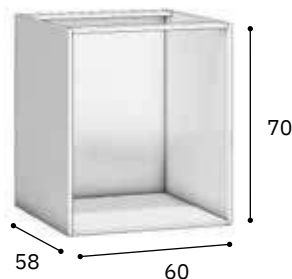

MÓDULOS EN KIT BASIC

Interior de módulos en blanco melamina de 16 mm / Canteados en cola PUR. / Trasera 8 mm.

MÓDULOS EN KIT BAJOS

Módulo en Kit para:
Bajo 1 puerta
Bajo 1 cajón 1 puerta

Bajo de 70 x 60 x 58 cm.
Puerta / 1 Cajón 1 estante regulable / 4 patas 2 bisagras / Bolsa de montaje

46,86€

Módulo en Kit para:
Bajo 1 puerta

Bajo de 70 x 40 x 58 cm.
Puerta 1 estante regulable / 4 patas 2 bisagras / Bolsa de montaje

40,76€

Módulo en Kit para:
Bajo 2 cajones, 1 cacerolero
Bajo 2 caceroleros
Bajo 4 cajones