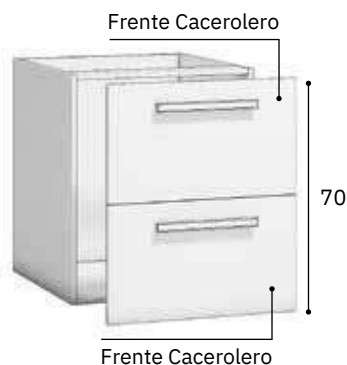

Mueble Bajo 1 puerta

	PVP €
G1	75,07
G2	76,90
G3	75,06
G4	76,88

Mueble Bajo 1 puerta

	PVP €
G1	66,25
G2	67,85
G3	66,23
G4	67,85

Mueble Bajo 1 cajón 1 puerta

	PVP €
G1	121,83
G2	124,07
G3	121,79
G4	124,05

Mueble Bajo 2 caceroleros

	PVP €
G1	171,50
G2	173,59
G3	171,50
G4	173,59

Mueble Bajo 2 cajones 1 cacerolero

	PVP €
G1	208,15
G2	210,49
G3	208,12
G4	210,49

Mueble Bajo 4 cajones

	PVP €
G1	244,80
G2	247,40
G3	244,73
G4	247,40

Mueble Bajo Fregadero 1 puerta
Mueble Bajo Placa 1 puerta