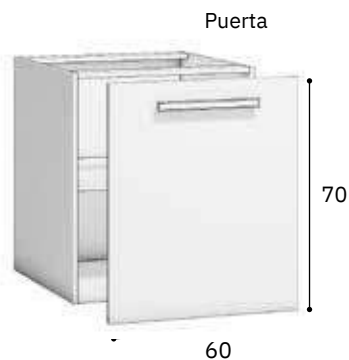

TU CATÁLOGO TÉCNICO PARA PODER **COMPONER TU COCINA FÁCILMENTE**

MUEBLES **BAJOS**

- **G1 • Solidos / Real**
- **G2 • X-MAT / Universo**
- **G3 • Fusion J / Solidos / Real**
- **G4 • Fusion J / Universo**

G1 y G2 incluyen tiradores en toda la modulación.
G3 y G4 incluyen Push en modulación altos puertas altas.

Mueble Bajo 1 puerta

	PVP €
G1	75,07
G2	76,90
G3	75,06
G4	76,88