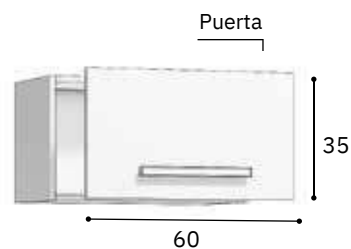

Mueble Alto 1 puerta

	PVP €
G1	52,06
G2	53,11
G3	48,09
G4	49,13