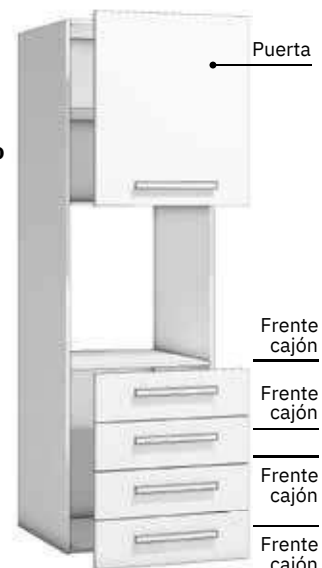

	PVP €
G1	251,68
G2	255,74
G3	247,67
G4	251,75

**Mueble Columna Horno
1 puerta/2 caceroleros**

	PVP €
G1	301,83
G2	305,74
G3	306,39
G4	301,76

**Mueble Columna Horno
1 puerta/2 cajones/1 cacerolero**

	PVP €
G1	338,48
G2	342,65
G3	334,47
G4	338,67