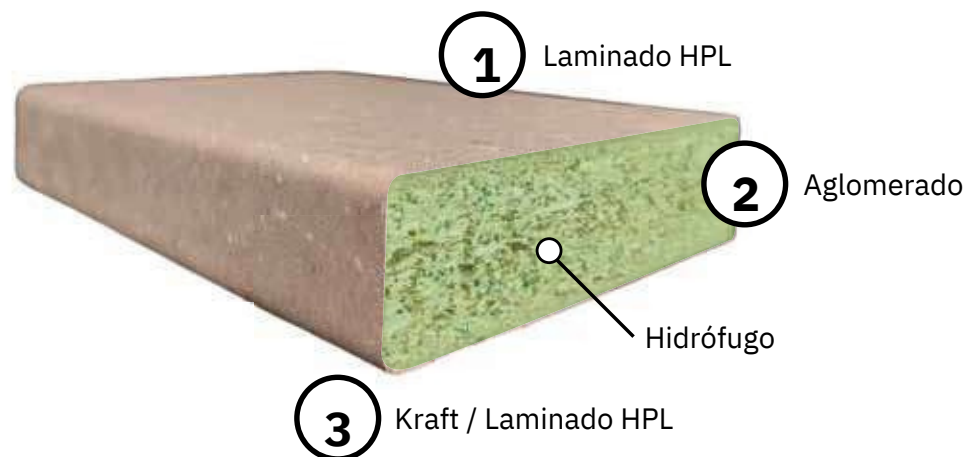

TOTAL COMPOSICIÓN 02 657,28

Encimera

184

63

Combinación
Real Roble Aurora / Solido MAT Shore

Combinación
Solido GLOSS Blanco / Solido MAT Tropical

ENCIMERA

MODELOS DE ENCIMERAS Y COMPACTOS

ENCIMERAS

Nuestra gama de **encimeras R4** están fabricadas a partir de un tablero de partículas de madera resistente a la humedad, cubierto en su parte superior con laminado de alta presión (HPL) y en la inferior con melamina. Es un material de gran densidad que ofrece alta durabilidad y resistencia.