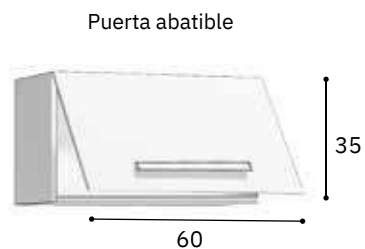

	PVP €
G1	67,73
G2	69,56
G3	67,72
G4	69,54

Mueble Bajo Placa / Horno

	PVP €
G1	45,87
G2	46,38
G3	45,87
G4	46,38

TU CATÁLOGO TÉCNICO PARA PODER **COMPONER TU COCINA FÁCILMENTE**

MUEBLES ALTOS

Mueble Alto 1 puerta

	PVP €
G1	67,34
G2	69,17
G3	63,36
G4	65,19

Mueble Alto 1 puerta

	PVP €
G1	59,13
G2	60,74
G3	55,15
G4	56,76

Mueble Alto 1 puerta

	PVP €
G1	52,06
G2	53,11
G3	48,09
G4	49,13

Mueble Alto 1 puerta elevable

	PVP €
G1	52,06
G2	53,11
G3	48,09
G4	49,13