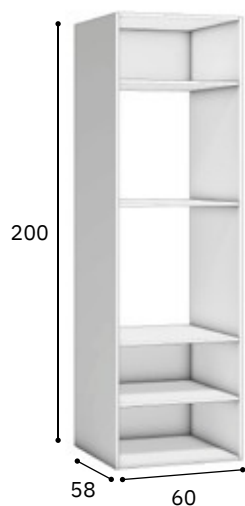

MÓDULOS EN KIT COLUMNA HORNO-MICROONDAS

Módulo en Kit para:
Columna horno/micro + 1 puerta + 1 puerta
Columna horno/micro + 1 puerta + 1 cajón
+ 1 cacerolero
Columna horno/micro + 1 puerta + 3 cajones

Columna de 200 x 60 x 58 cm.
1 estantes regulables
3 estantes fijos
4 patas
4 bisagras
Bolsa de montaje
148,49€