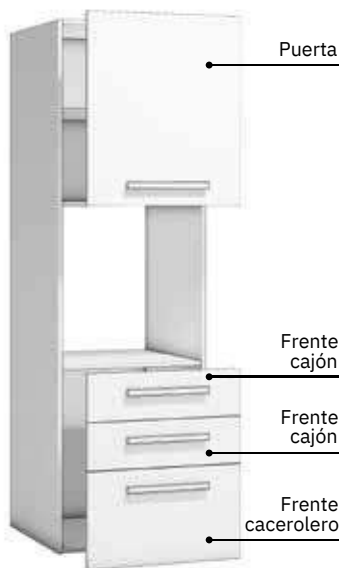

**Mueble Columna Horno
1 puerta/2 cajones/1 cacerolero**

	PVP €
G1	338,48
G2	342,65
G3	334,47
G4	338,67