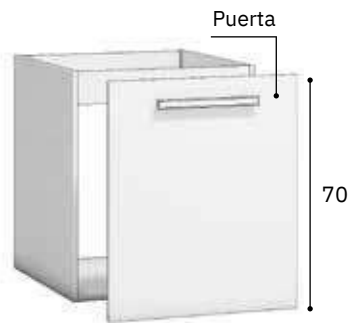

Mueble Bajo 1 puerta

	PVP €
G1	75,07
G2	76,90
G3	75,06
G4	76,88

Mueble Bajo 1 puerta

	PVP €
G1	66,25
G2	67,85
G3	66,23
G4	67,85

Mueble Bajo 1 cajón 1 puerta

	PVP €
G1	121,83
G2	124,07
G3	121,79
G4	124,05

Mueble Bajo 2 caceroleros

	PVP €
G1	171,50
G2	173,59
G3	171,50
G4	173,59

Mueble Bajo 2 cajones 1 cacerolero

	PVP €
G1	208,15
G2	210,49
G3	208,12
G4	210,49

Mueble Bajo 4 cajones

	PVP €
G1	244,80
G2	247,40
G3	244,73
G4	247,40

Mueble Bajo Fregadero 1 puerta
Mueble Bajo Placa 1 puerta

	PVP €
G1	67,73
G2	69,56
G3	67,72
G4	69,54

Mueble Bajo Placa / Horno

	PVP €
G1	45,87
G2	46,38
G3	45,87
G4	46,38

TU CATÁLOGO TÉCNICO PARA PODER **COMPONER TU COCINA FÁCILMENTE**

MUEBLES ALTOS

Mueble Alto 1 puerta