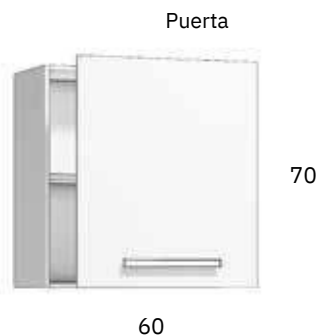

	PVP €
G1	67,73
G2	69,56
G3	67,72
G4	69,54

Mueble Bajo Placa / Horno

	PVP €
G1	45,87
G2	46,38
G3	45,87
G4	46,38

TU CATÁLOGO TÉCNICO PARA PODER **COMPONER TU COCINA FÁCILMENTE**

MUEBLES ALTOS

Mueble Alto 1 puerta