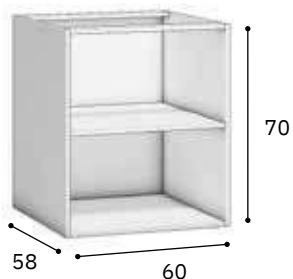

*Longitud máxima 3600 para Encimera, Mostrador y Panelación.

MILAN X-MAT

WHITE X-MAT

PARIS X-MAT

BLACK X-MAT

FABRICACIÓN DEL ENCASTRE PARA PLACA, FREGADERO Y GRIFO

Para fabricación es necesario indicar en el pedido las medidas y situación de la encimera en la cocina y medidas y situación del encastre de la placa, fregadero y grifo en la encimera.

MÓDULOS EN KIT BASIC

Interior de módulos en blanco melamina de 16 mm / Canteados en cola PUR. / Trasera 8 mm.

MÓDULOS EN KIT BAJOS

Módulo en Kit para:
Bajo 1 puerta
Bajo 1 cajón 1 puerta

Bajo de 70 x 60 x 58 cm.
Puerta / 1 Cajón 1 estante regulable / 4 patas 2 bisagras / Bolsa de montaje