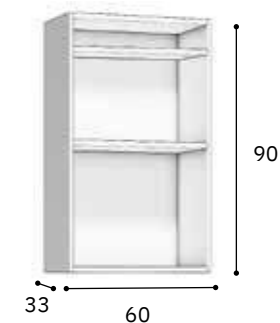

39,52€

MÓDULOS EN KIT ALTOS

Módulo en Kit para:
Alto 1 puerta

Alto de 70 x 60 x 33 cm.
1 estante regulable 2 colgadores / 2 bisagras Bolsa de montaje

39,12€

Módulo en Kit para:
Alto 1,puerta

Alto de 70 x 40 x 33 cm. 1 estante regulable 2 colgadores / 2 bisagras Bolsa de montaje

33,65€

Módulo en Kit para:
Alto 1 puerta
Alto 1 puerta abatible
Alto 1 vitrina

Alto de 35 x 60 x 33 cm.
2 colgadores 2 bisagras / 1 pistón Bolsa de montaje

33,75€

Módulo en Kit para:
Alto 1 persiana

Alto de 90 x 60 x 33 cm.
1 estante regulable 1 estante fijo 2 colgadores Bolsa de montaje

65,55€

MÓDULOS EN KIT BASIC

Interior de módulos en blanco melamina de 16 mm / Canteados en cola PUR. / Trasera 8 mm.

MÓDULOS EN KIT COLUMNA DESPENSA

Módulo en Kit para:
Columna despensa 2 puertas

Columna de 200 x 60 x 58 cm.
3 estantes regulables
1 estante fijo
4 patas
4 bisagras Bolsa de montaje
148,49€