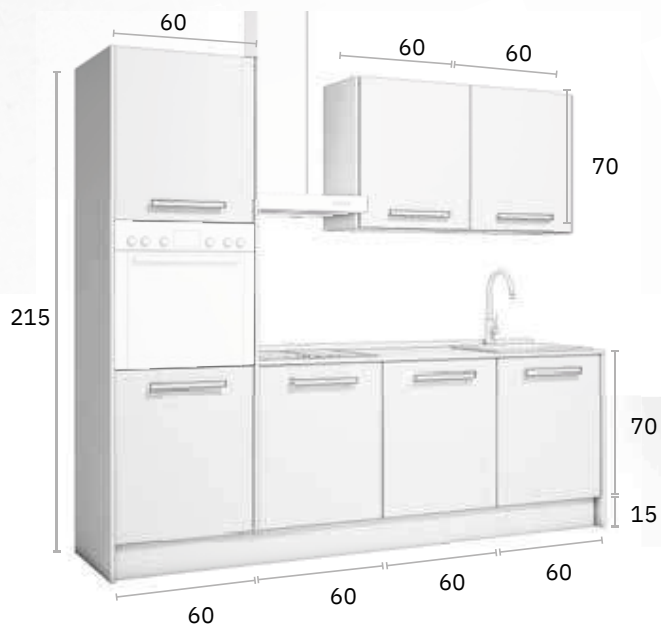

Descripción	Medida cm (alto x ancho)	Color módulo / zócalo + copete	Color puerta / costado	Color tirador + frontal	Unidad	PVP €
Columna horno + 2 puertas	200 x 60 cm	Blanco	Blanco mate	Blanco + Blush	1	204,93
Alto + puerta	70 x 60 cm	Blanco	Blanco mate	Blanco + Blush	2	134,68
Bajo + puerta	70 x 60 cm	Blanco	Blanco mate	Blanco + Blush	1	75,07
Bajo fregadero placa + puerta	70 x 60 cm	Blanco	Blanco mate	Blanco + Blush	2	135,47
* No incluye: Encimera / Zócalo / Copete					Total cocina* 02	550,15

Costado horizontal	184 x 63 cm	-	Blush		1	63,74
Pack zócalo + copete	197 cm (ancho)	Aluminio	-		2	43,39
Total encimera + zócalo + copete						107,13

* No incluye: Electrodomésticos / Costados verticales altos y bajos / Grifo / Fregadero

TOTAL COMPOSICIÓN 02 657,28

Encimera

184

63