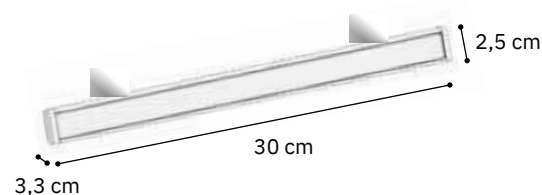

Tirador 45°: Blanco / Negro

Tirador + juego frontal Solidos Blanco Gloss y Blanco Mat

Tirador + juego frontal Real Medieval Medio y Roble Aurora

Tirador + juego frontal Solidos Mat Dove, Blush, Tropical y Shore

Tirador + juego frontal Universo Forest, Midnight y Blanco

5,36€