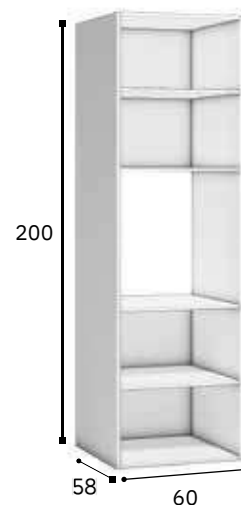

MÓDULOS EN KIT COLUMNA HORNO

Módulo en Kit para:
Columna horno + 1 puerta + 1 puerta
Columna horno + 1 puerta + 1 cajón + 1 puerta
Columna horno + 1 puerta + 2 caceroleros
Columna horno + 1 puerta + 2 cajones
+ 1 cacerolero
Columna horno + 1 puerta + 4 cajones

Columna horno de 200 x 60 x 58 cm.
2 estantes regulables
2 estantes fijos
4 patas
4 bisagras
Bolsa de montaje
148,49€