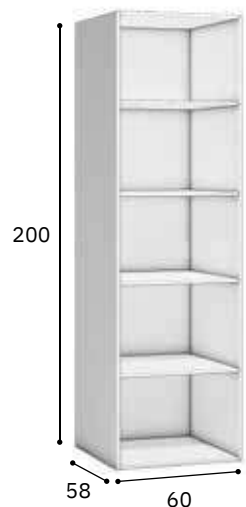

39,52€

MÓDULOS EN KIT ALTOS

Módulo en Kit para:
Alto 1 puerta

Alto de 70 x 60 x 33 cm.
1 estante regulable 2 colgadores / 2 bisagras Bolsa de montaje

39,12€

Módulo en Kit para:
Alto 1,puerta

Alto de 70 x 40 x 33 cm. 1 estante regulable 2 colgadores / 2 bisagras Bolsa de montaje

33,65€

Módulo en Kit para:
Alto 1 puerta
Alto 1 puerta abatible
Alto 1 vitrina

Alto de 35 x 60 x 33 cm.
2 colgadores 2 bisagras / 1 pistón Bolsa de montaje

33,75€

Módulo en Kit para:
Alto 1 persiana

Alto de 90 x 60 x 33 cm.
1 estante regulable 1 estante fijo 2 colgadores Bolsa de montaje

65,55€

MÓDULOS EN KIT BASIC

Interior de módulos en blanco melamina de 16 mm / Canteados en cola PUR. / Trasera 8 mm.

MÓDULOS EN KIT COLUMNA DESPENSA

Módulo en Kit para:
Columna despensa 2 puertas

Columna de 200 x 60 x 58 cm.
3 estantes regulables
1 estante fijo
4 patas
4 bisagras Bolsa de montaje
148,49€