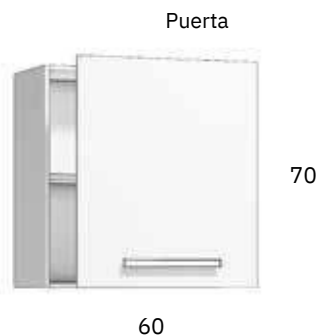

TU CATÁLOGO TÉCNICO PARA PODER **COMPONER TU COCINA FÁCILMENTE**

MUEBLES ALTOS

Mueble Alto 1 puerta

	PVP €
G1	67,34
G2	69,17
G3	63,36
G4	65,19