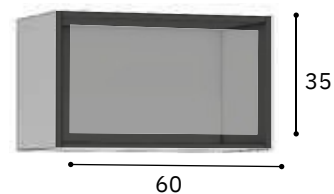

Mueble Alto 1 vitrina elevable

113,50€

- **G1 • Solidos / Real**
- **G2 • X-MAT / Universo**
- **G3 • Fusion J / Solidos / Real**
- **G4 • Fusion J / Universo**

G1 y G2 incluyen tiradores en toda la modulación.
G3 y G4 incluyen Push en modulación altos puertas altas.