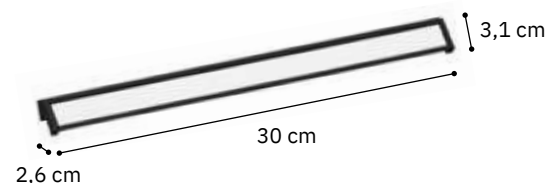

COMPLEMENTOS

Cajón extracción total con freno (9 x 60)

Incluye:

Guarderas, Guías, Base y Trasera de melamina 16 mm
Bolsa de montaje

35,95€

Cacerolero extracción total con freno (17 x 60)

Incluye:

Guarderas, Guías, Varillas + soportes, Base, Trasera de melamina 16 mm
Bolsa de montaje

44,25€

Pack zócalo + copete

Incluye:

1 Barra copete aluminio 1970 mm
2 Terminaciones copete (izquierda + derecha)
1 Rinconera, 1 Barra zócalo PVC aluminio 1970 mm
1 Unión / Terminación zócalo + 3 grapas zócalo

21,70€

Rejilla de aireación horno/micro 8 lamas

Acabado Inox
Medida 124 x 598 mm

9,73€

Pulsador Push

1,38€

Rollo canto PVC

Metro lineal canto PVC 1000 x 23 x 0,8 mm

0,77€

TIRADORES

Tirador Blanco / Negro

Tirador + juego frontal Solidos Blanco Gloss y Blanco Mat

Tirador + juego frontal Real Medieval Medio y Roble Aurora

Tirador + juego frontal Solidos Mat Dove, Blush, Tropical y Shore

Tirador + juego frontal Universo Forest, Midnight y Blanco

5,36€

Tirador 45°: Blanco / Negro

Tirador + juego frontal Solidos Blanco Gloss y Blanco Mat

Tirador + juego frontal Real Medieval Medio y Roble Aurora

Tirador + juego frontal Solidos Mat Dove, Blush, Tropical y Shore

Tirador + juego frontal Universo Forest, Midnight y Blanco

5,36€