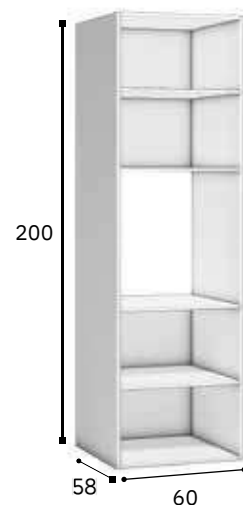

MÓDULOS EN KIT COLUMNA HORNO

Módulo en Kit para:
Columna horno + 1 puerta + 1 puerta
Columna horno + 1 puerta + 1 cajón + 1 puerta
Columna horno + 1 puerta + 2 caceroleros
Columna horno + 1 puerta + 2 cajones
+ 1 cacerolero
Columna horno + 1 puerta + 4 cajones

Columna horno de 200 x 60 x 58 cm.
2 estantes regulables
2 estantes fijos
4 patas
4 bisagras
Bolsa de montaje
148,49€