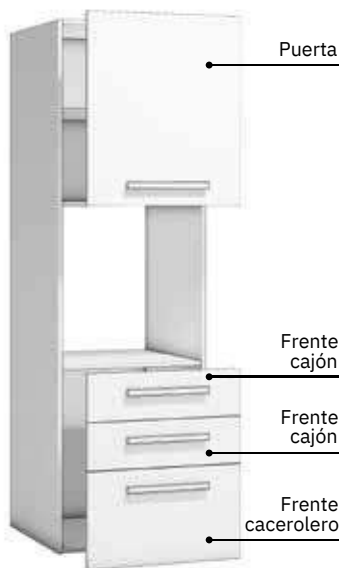

	PVP €
G1	204,93
G2	208,58
G3	200,93
G4	204,58

**Mueble Columna Horno 1
puerta/1 cajón/1 puerta**

	PVP €
G1	251,68
G2	255,74
G3	247,67
G4	251,75

**Mueble Columna Horno
1 puerta/2 caceroleros**

	PVP €
G1	301,83
G2	305,74
G3	306,39
G4	301,76