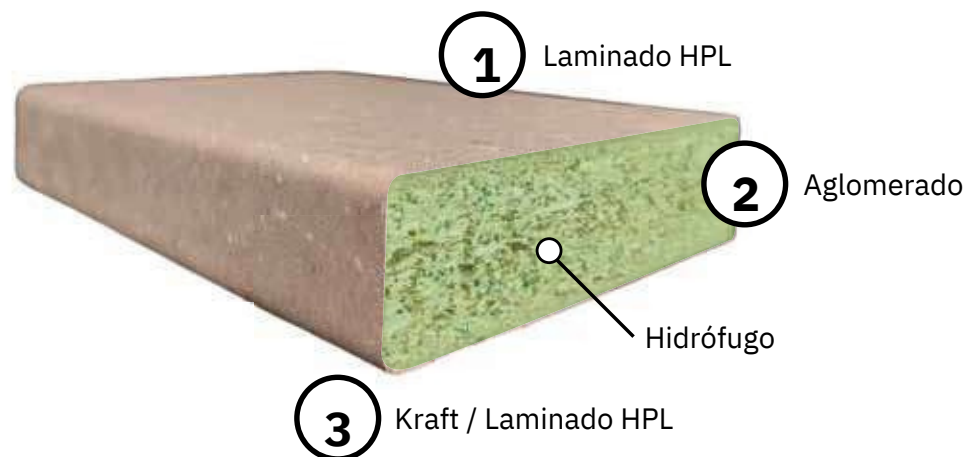

TOTAL COMPOSICIÓN 04 821,94

Encimera

Combinación
Real Medieval Medio / Solido MAT Shore

Combinación
Solido GLOSS Blanco / Solido MAT Tropical

ENCIMERA

MODELOS DE ENCIMERAS Y COMPACTOS

ENCIMERAS

Nuestra gama de **encimeras R4** están fabricadas a partir de un tablero de partículas de madera resistente a la humedad, cubierto en su parte superior con laminado de alta presión (HPL) y en la inferior con melamina. Es un material de gran densidad que ofrece alta durabilidad y resistencia.