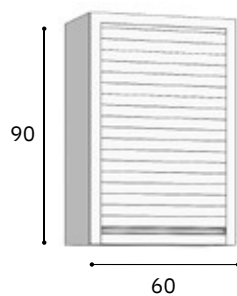

Mueble Persiana 1 persiana

211,91€