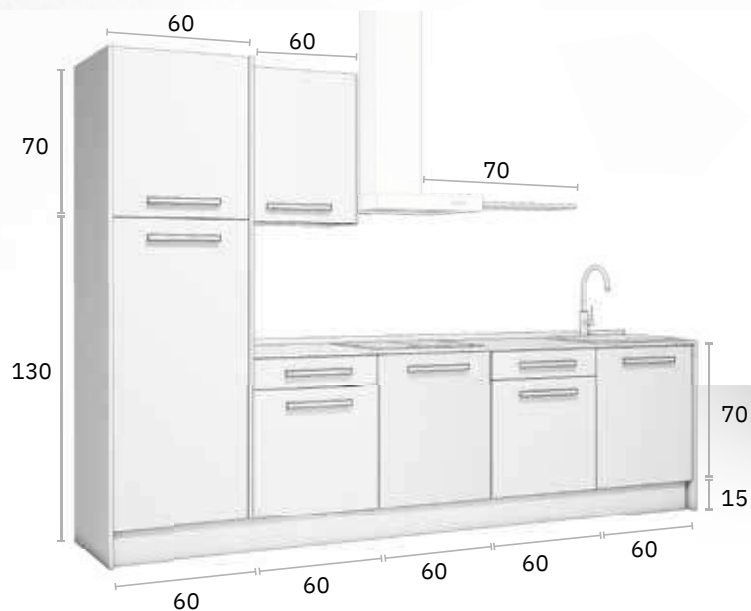

Descripción	Medida cm (alto x ancho)	Color módulo / zócalo + copete	Color puerta / costado	Color tirador + frontal	Unidad	PVP €
Columna despensa + 2 puertas	200 x 60 cm	Blanco	Roble Aurora	Blanco + Tropical	1	223,69
Alto + puerta	70 x 60 cm	Blanco	Shore Mate	Blanco + Tropical	1	67,34
Bajo + cajón + puerta	70 x 60 cm	Blanco	Roble Aurora	Blanco + Tropical	2	243,66
Bajo fregadero placa + puerta	70 x 60 cm	Blanco	Roble Aurora	Blanco + Tropical	2	135,47
* No incluye: Encimera / Zócalo / Copete					Total cocina* 04	670,15

Costado horizontal	244 x 63 cm	-	Roble Aurora		1	108,39
Pack zócalo + copete	197 cm (ancho)	Aluminio	-		2	43,39
Total encimera + zócalo + copete						151,79

* No incluye: Electrodomésticos / Costados verticales altos y bajos / Grifo / Fregadero

TOTAL COMPOSICIÓN 04 821,94

Encimera