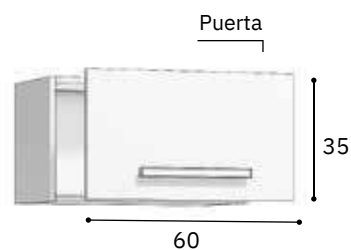

MUEBLES ALTOS

Mueble Alto 1 puerta

	PVP €
G1	67,34
G2	69,17
G3	63,36
G4	65,19

Mueble Alto 1 puerta

	PVP €
G1	59,13
G2	60,74
G3	55,15
G4	56,76

Mueble Alto 1 puerta

	PVP €
G1	52,06
G2	53,11
G3	48,09
G4	49,13

Mueble Alto 1 puerta elevable