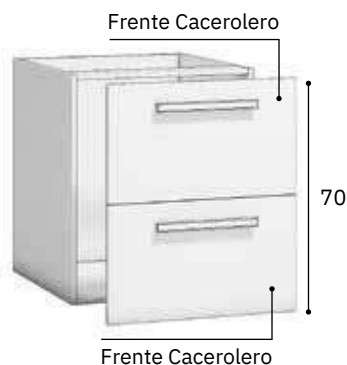

- G1 • Solidos / Real**
- G2 • X-MAT / Universo**
- G3 • Fusion J / Solidos / Real**
- G4 • Fusion J / Universo**

G1 y G2 incluyen tiradores en toda la modulación.
G3 y G4 incluyen Push en modulación altos puertas altas.

Mueble Bajo 1 puerta	
	PVP €
G1	75,07
G2	76,90
G3	75,06
G4	76,88

Mueble Bajo 1 puerta	
	PVP €
G1	66,25
G2	67,85
G3	66,23
G4	67,85

Mueble Bajo 1 cajón 1 puerta	
	PVP €
G1	121,83
G2	124,07
G3	121,79
G4	124,05