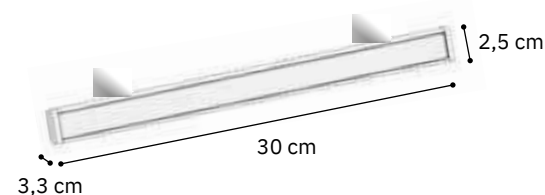

Tirador 45°: Blanco / Negro

Tirador + juego frontal Solidos Blanco Gloss y Blanco Mat

Tirador + juego frontal Real Medieval Medio y Roble Aurora

Tirador + juego frontal Solidos Mat Dove, Blush, Tropical y Shore

Tirador + juego frontal Universo Forest, Midnight y Blanco

5,36€