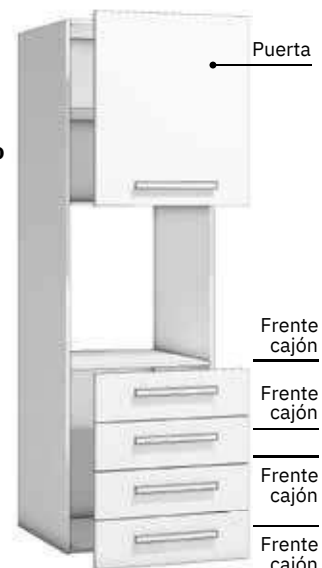

**Mueble Columna Horno
1 puerta/2 cajones/1 cacerolero**

**Mueble Columna Horno
1 puerta/4 cajones**

	PVP €
G1	375,13
G2	379,55
G3	371,09
G4	375,58

- **G1 • Solidos / Real**
- **G2 • X-MAT / Universo**
- **G3 • Fusion J / Solidos / Real**
- **G4 • Fusion J / Universo**

G1 y G2 incluyen tiradores en toda la modulación.
G3 y G4 incluyen Push en modulación altos puertas altas.