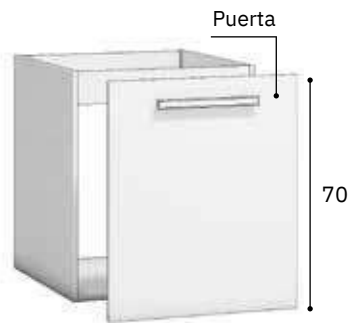

Mueble Bajo Fregadero 1 puerta	
Mueble Bajo Placa 1 puerta	
	PVP €
G1	67,73
G2	69,56
G3	67,72
G4	69,54