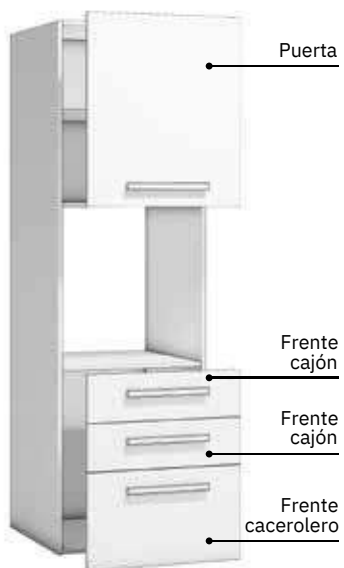

	PVP €
G1	204,93
G2	208,58
G3	200,93
G4	204,58

**Mueble Columna Horno 1
puerta/1 cajón/1 puerta**

	PVP €
G1	251,68
G2	255,74
G3	247,67
G4	251,75

**Mueble Columna Horno
1 puerta/2 caceroleros**

	PVP €
G1	301,83
G2	305,74
G3	306,39
G4	301,76

**Mueble Columna Horno
1 puerta/2 cajones/1 cacerolero**

	PVP €
G1	338,48
G2	342,65
G3	334,47
G4	338,67

**Mueble Columna Horno
1 puerta/4 cajones**

	PVP €
G1	375,13
G2	379,55
G3	371,09
G4	375,58

- G1 • Solidos / Real**
- G2 • X-MAT / Universo**
- G3 • Fusion J / Solidos / Real**
- G4 • Fusion J / Universo**