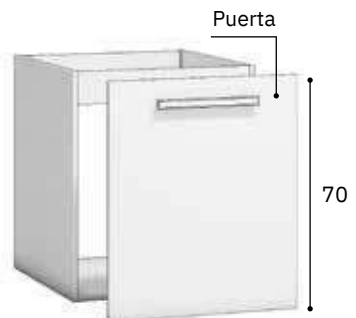

Mueble Bajo Fregadero 1 puerta	
Mueble Bajo Placa 1 puerta	
	PVP €
G1	67,73
G2	69,56
G3	67,72
G4	69,54