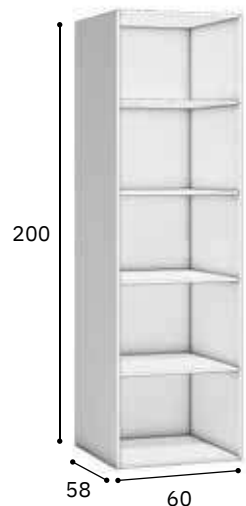

39,52€

MÓDULOS EN KIT ALTOS

Módulo en Kit para:
Alto 1 puerta

Alto de 70 x 60 x 33 cm.
1 estante regulable 2 colgadores / 2 bisagras Bolsa de montaje

39,12€

Módulo en Kit para:
Alto 1,puerta

Alto de 70 x 40 x 33 cm. 1 estante regulable 2 colgadores / 2 bisagras Bolsa de montaje

33,65€

Módulo en Kit para:
Alto 1 puerta
Alto 1 puerta abatible
Alto 1 vitrina

Alto de 35 x 60 x 33 cm.
2 colgadores 2 bisagras / 1 pistón Bolsa de montaje

33,75€

Módulo en Kit para:
Alto 1 persiana

Alto de 90 x 60 x 33 cm.
1 estante regulable 1 estante fijo 2 colgadores Bolsa de montaje

65,55€

MÓDULOS EN KIT BASIC

Interior de módulos en blanco melamina de 16 mm / Canteados en cola PUR. / Trasera 8 mm.

MÓDULOS EN KIT COLUMNA DESPENSA

Módulo en Kit para:
Columna despensa 2 puertas

Columna de 200 x 60 x 58 cm.
3 estantes regulables
1 estante fijo
4 patas
4 bisagras Bolsa de montaje
148,49€