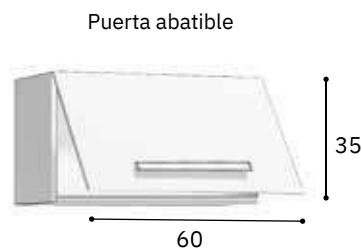

MUEBLES ALTOS

Mueble Alto 1 puerta	
	PVP €
G1	67,34
G2	69,17
G3	63,36
G4	65,19

Mueble Alto 1 puerta	
	PVP €
G1	59,13
G2	60,74
G3	55,15
G4	56,76

Mueble Alto 1 puerta	
	PVP €
G1	52,06
G2	53,11
G3	48,09
G4	49,13