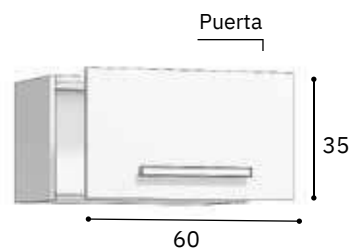

Mueble Alto 1 puerta	
	PVP €
G1	52,06
G2	53,11
G3	48,09
G4	49,13