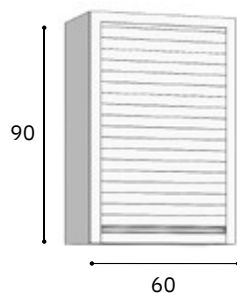

Mueble Persiana 1 persiana	
	211,91€