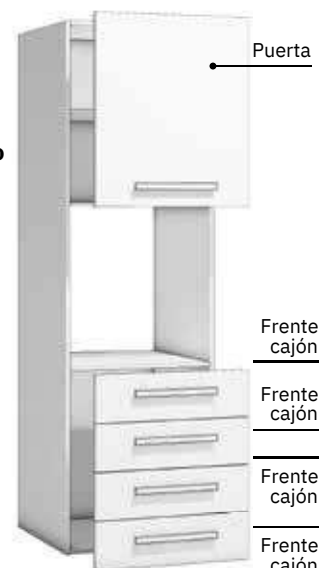

**Mueble Columna Horno
1 puerta/2 cajones/1 cacerolero**

**Mueble Columna Horno
1 puerta/4 cajones**

	PVP €
G1	375,13
G2	379,55
G3	371,09
G4	375,58

- **G1 • Solidos / Real**
- **G2 • X-MAT / Universo**
- **G3 • Fusion J / Solidos / Real**
- **G4 • Fusion J / Universo**

G1 y G2 incluyen tiradores en toda la modulación.
G3 y G4 incluyen Push en modulación altos puertas altas.