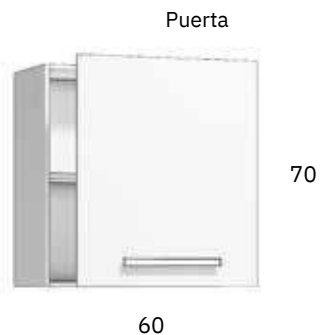

TU CATÁLOGO TÉCNICO PARA PODER **COMPONER TU COCINA FÁCILMENTE**

MUEBLES ALTOS

Mueble Alto 1 puerta	
	PVP €
G1	67,34
G2	69,17
G3	63,36
G4	65,19