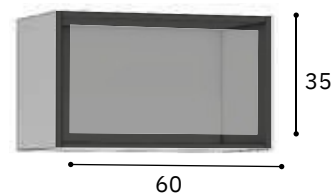

Mueble Alto 1 vitrina elevable	
	113,50€

- **G1 • Solidos / Real**
- **G2 • X-MAT / Universo**
- **G3 • Fusion J / Solidos / Real**
- **G4 • Fusion J / Universo**

G1 y G2 incluyen tiradores en toda la modulación.
G3 y G4 incluyen Push en modulación altos puertas altas.