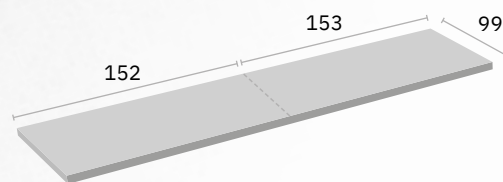

Composición

11

SOLIDOS

REAL

UNIVERSO

Combinación Fusión Universo Forest / Solido X-MAT Black

Descripción	Medida cm (alto x ancho)	Color módulo / zócalo + copete	Color puerta / costado	Tirador	Unidad	PVP €
Columna Despensa 2 puertas	200 x 60 cm	Blanco	Forest	Fusion/Push	4	889,11
Columna Despensa 2 puertas	200 x 40 cm	Blanco	Forest	Fusion/Push	2	388,41
Columna Horno 1 puerta 2 caceroleros	200 x 60 cm	Blanco	Forest/Black	Fusion/Push	2	603,53
Bajo 2 caceroleros	70 x 60 cm	Blanco	Forest	Fusion	2	347,17
Bajo Fregadero/Placa 1 puerta	70 x 60 cm	Blanco	Forest	Fusion	2	139,63
Bajo 4 cajones	70 x 60 cm	Blanco	Forest	Fusion	1	247,40
* No incluye: Encimera / Zócalo / Copete					Total cocina* 11	2.624,37

Encimera Density Surface

Descripción	Medida cm	Color	Unidad	PVP €
Mostrador Density Surface	152 + 153 x 99 cm	Negro X-MAT	3,05	590,03
Mostrador Density Surface	85 + 85 x 99 cm	Negro X-MAT	1,70	337,44
Zócalo Density Surface	197 x 15 cm	Negro X-MAT	5	172,24
Total encimera + zócalo + copete				1.115,07