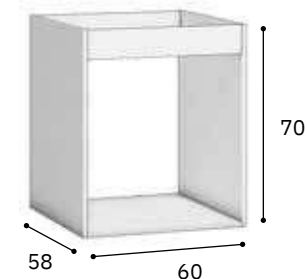

MÓDULOS EN KIT BASIC

Interior de módulos en blanco melamina de 16 mm / Canteados en cola PUR. / Trasera 8 mm.

MÓDULOS EN KIT BAJOS

Módulo en Kit para:
Bajo 1 puerta
Bajo 1 cajón 1 puerta

Bajo de 70 x 60 x 58 cm.
Puerta / 1 Cajón 1 estante regulable / 4 patas 2 bisagras / Bolsa de montaje

46,86€

Módulo en Kit para:
Bajo 1 puerta

Bajo de 70 x 40 x 58 cm.
Puerta 1 estante regulable / 4 patas 2 bisagras / Bolsa de montaje

40,76€

Módulo en Kit para:
Bajo 2 cajones, 1 cacerolero
Bajo 2 caceroleros
Bajo 4 cajones

Bajo de 70 x 60 x 58 cm.
Cajones 4 patas Bolsa de montaje

46,38€

Módulo en Kit para:
Fregadero 1 puerta
Bajo placa + horno

Bajo de 70 x 60 x 58 cm.
Fregadero / Placa + horno 4 patas 2 Bisagras Bolsa de montaje