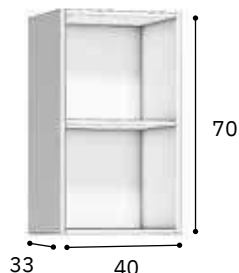

39,52€

MÓDULOS EN KIT ALTOS

Módulo en Kit para:
Alto 1 puerta

Alto de 70 x 60 x 33 cm.
1 estante regulable 2 colgadores / 2 bisagras Bolsa de montaje

39,12€

Módulo en Kit para:
Alto 1,puerta

Alto de 70 x 40 x 33 cm. 1 estante regulable 2 colgadores / 2 bisagras Bolsa de montaje

33,65€

Módulo en Kit para:
Alto 1 puerta
Alto 1 puerta abatible
Alto 1 vitrina

Alto de 35 x 60 x 33 cm.
2 colgadores 2 bisagras / 1 pistón Bolsa de montaje

33,75€

Módulo en Kit para:
Alto 1 persiana

Alto de 90 x 60 x 33 cm.
1 estante regulable 1 estante fijo 2 colgadores Bolsa de montaje